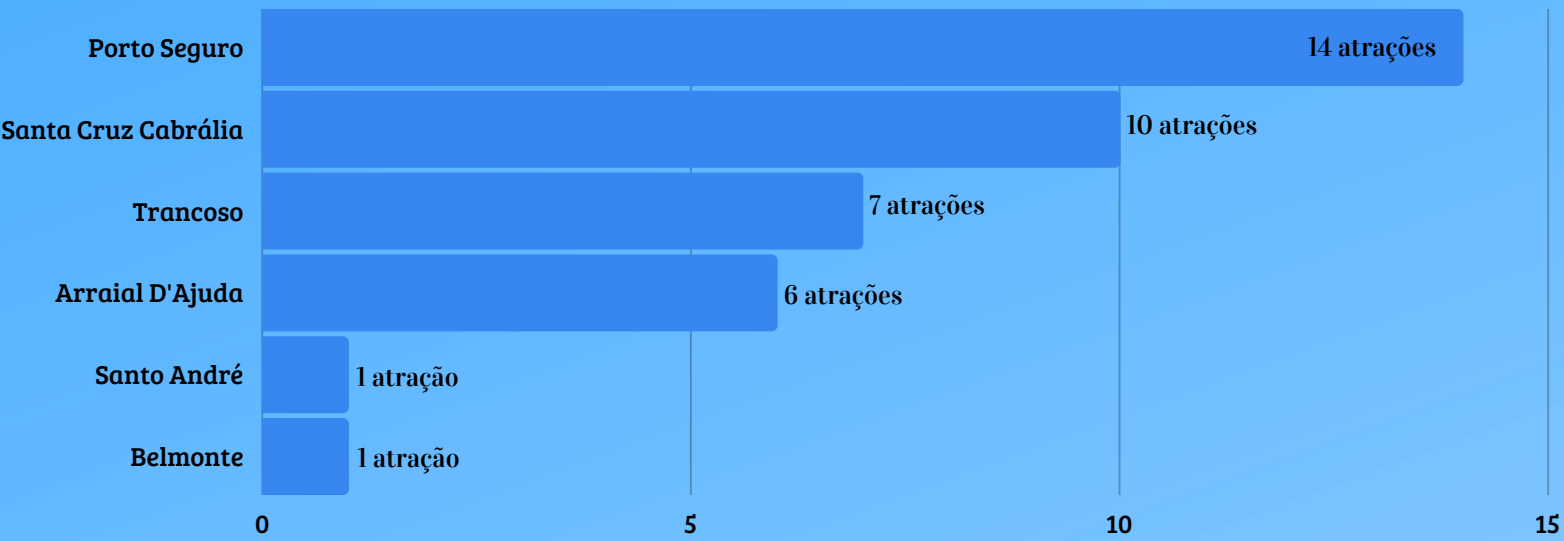

# ATRAÇÕES TURÍSTICAS DA BAHIA (COSTA DO DESCOBRIMENTO)

## Infográfico Estatístico

As quantidades de atrações apresentadas neste Infográfico se referem às atrações selecionadas pelo ProgameViagem.com

A Costa do Descobrimento tem um total de 39 atrações turísticas selecionadas pelo ProgameViagem.com. O **Roteiro Sugerido** que contempla todas estas atrações requer 15 dias de viagem. O legal é que você pode usar nossa exclusiva Tabela de Atrações Turísticas do Brasil para selecionar apenas as atrações que deseja conhecer e montar seu **Roteiro Personalizado** adequado a sua disponibilidade.

## Mapa Turístico da Costa do Descobrimento