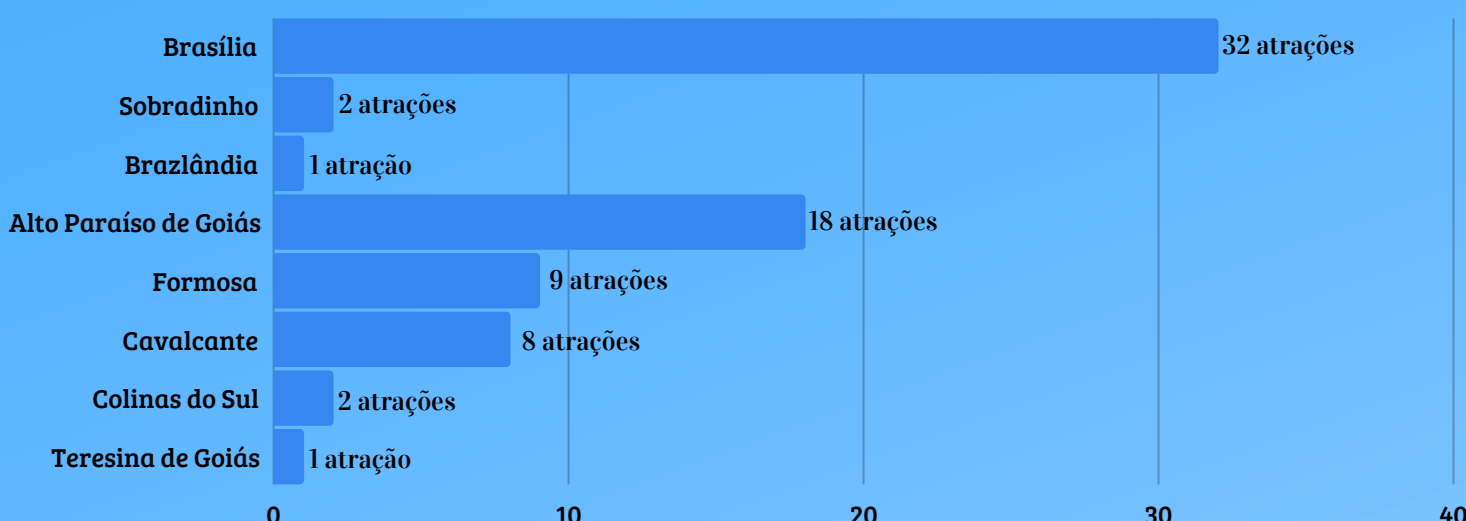

# ATRAÇÕES TURÍSTICAS DO DISTRITO FEDERAL E NORTE DE GOIÁS

## Infográfico Estatístico

As quantidades de atrações apresentadas neste Infográfico se referem às atrações selecionadas pelo ProgameViagem.com

O Distrito Federal tem um total de 35 atrações turísticas selecionadas pelo ProgameViagem.com e o Norte de Goiás que abriga a Chapada dos Veadeiros tem 38 atrações, totalizando 73 atrações turísticas selecionadas pelo ProgameViagem.com. O [Roteiro Sugerido](#) que contempla todas estas atrações requer 30 dias de viagem. O legal é que você pode usar nossa exclusiva Tabela de Atrações Turísticas do Brasil para selecionar apenas as atrações que deseja conhecer e montar seu [Roteiro Personalizado](#) adequado a sua disponibilidade.

## Mapa Turístico do Distrito Federal e Norte de Goiás