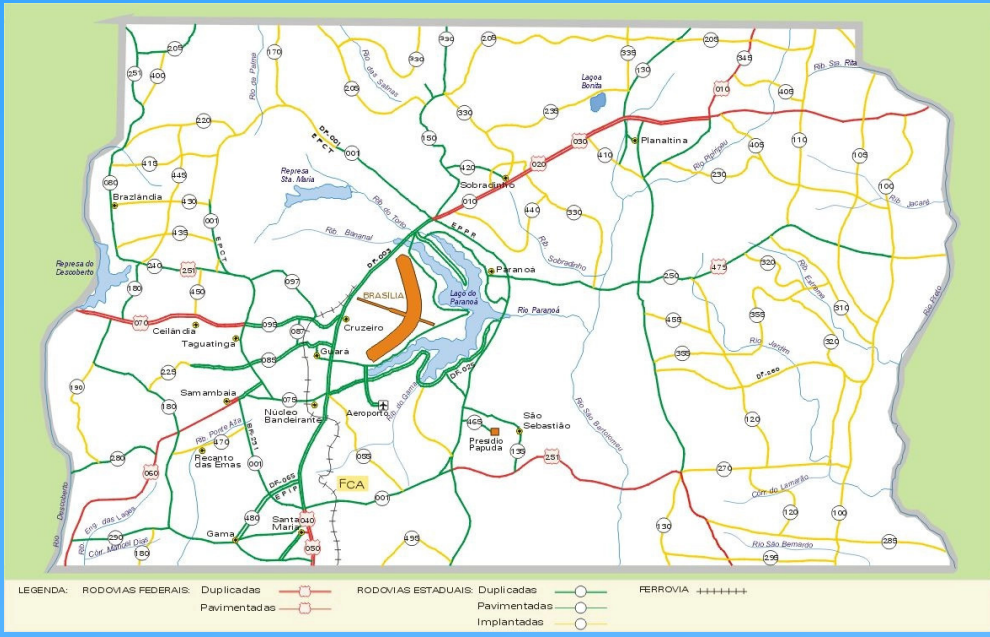

## Infográfico Estatístico

As quantidades de atrações apresentadas neste Infográfico se referem às atrações selecionadas pelo ProgameViagem.com

O Distrito Federal tem um total de 35 atrações turísticas selecionadas pelo ProgameViagem.com e o Norte de Goiás que abriga a Chapada dos Veadeiros tem 38 atrações, totalizando 73 atrações turísticas selecionadas pelo ProgameViagem.com. O [Roteiro Sugerido](#) que contempla todas estas atrações requer 30 dias de viagem. O legal é que você pode usar nossa exclusiva Tabela de Atrações Turísticas do Brasil para selecionar apenas as atrações que deseja conhecer e montar seu [Roteiro Personalizado](#) adequado a sua disponibilidade.

## Mapa Turístico do Distrito Federal e Norte de Goiás

# Mapa Turístico do Distrito Federal

# Mapa Turístico de Brasília