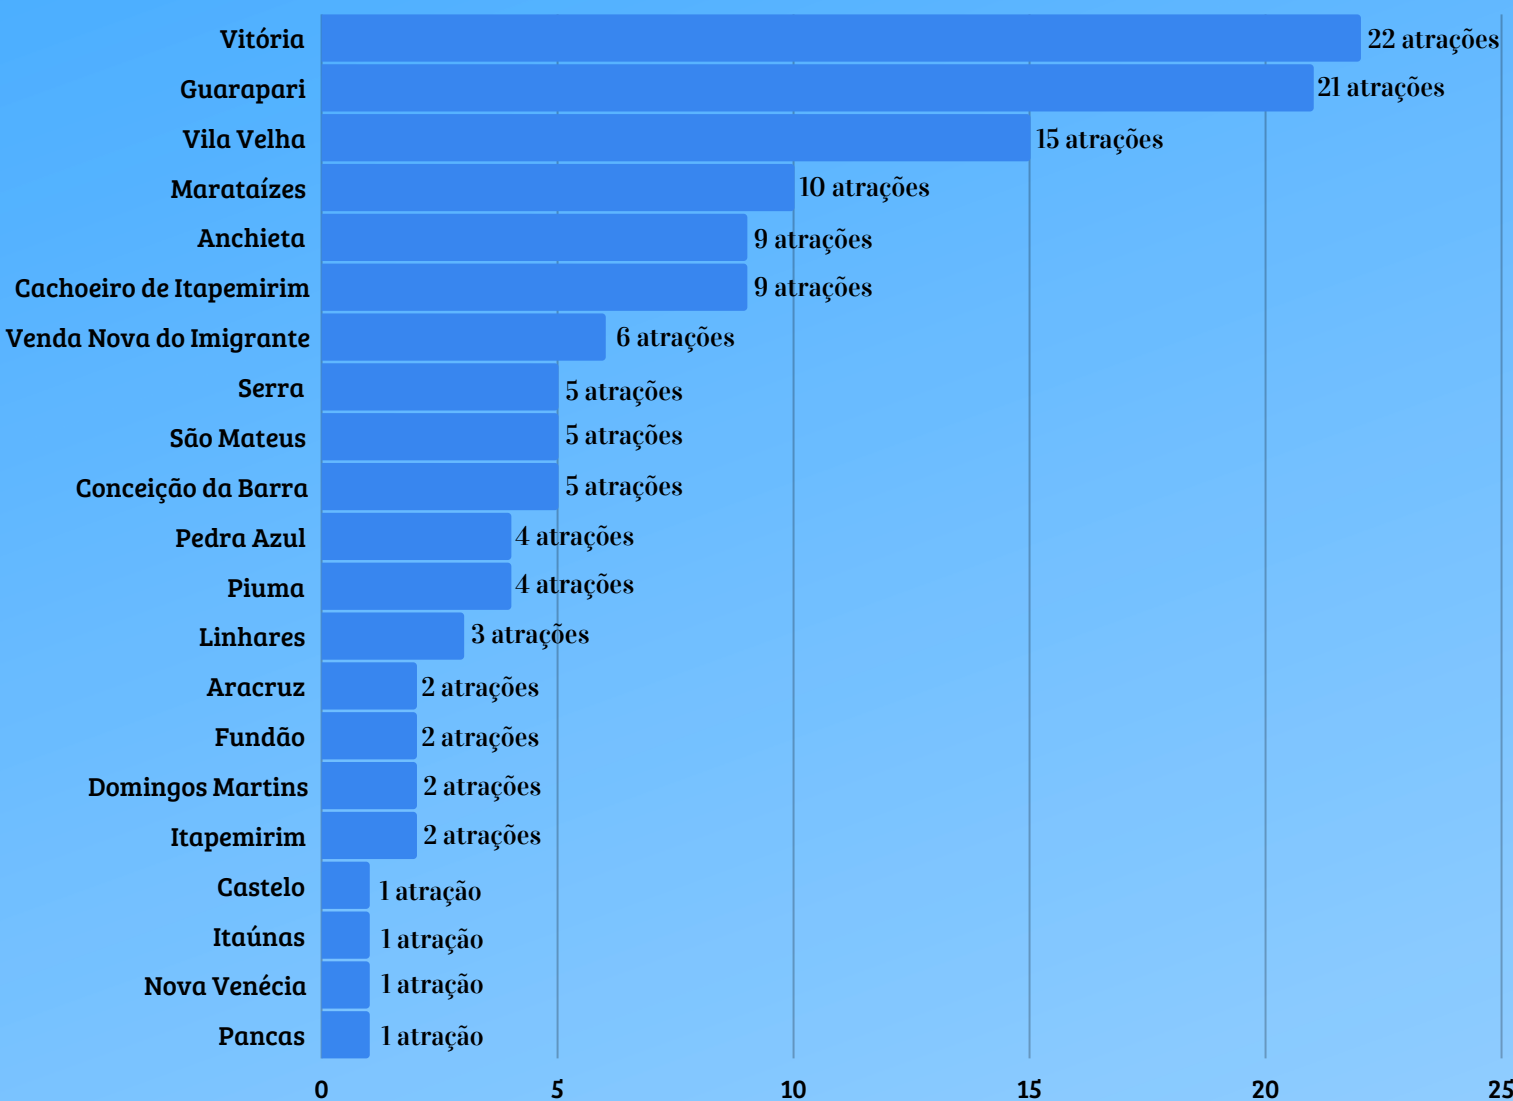

ATRAÇÕES TURÍSTICAS DO ESPIRITO SANTO

Infográfico Estatístico

As quantidades de atrações apresentadas neste Infográfico se referem às atrações selecionadas pelo ProgameViagem.com

O Espírito Santo tem um total de 130 atrações turísticas selecionadas pelo ProgameViagem.com. O [Roteiro Sugerido](#) que contempla todas estas atrações requer 19 dias de viagem. O legal é que você pode usar nossa exclusiva Tabela de Atrações Turísticas do Brasil para selecionar apenas as atrações que deseja conhecer e montar seu [Roteiro Personalizado](#) adequado a sua disponibilidade.

Mapa Turístico do Espírito Santo