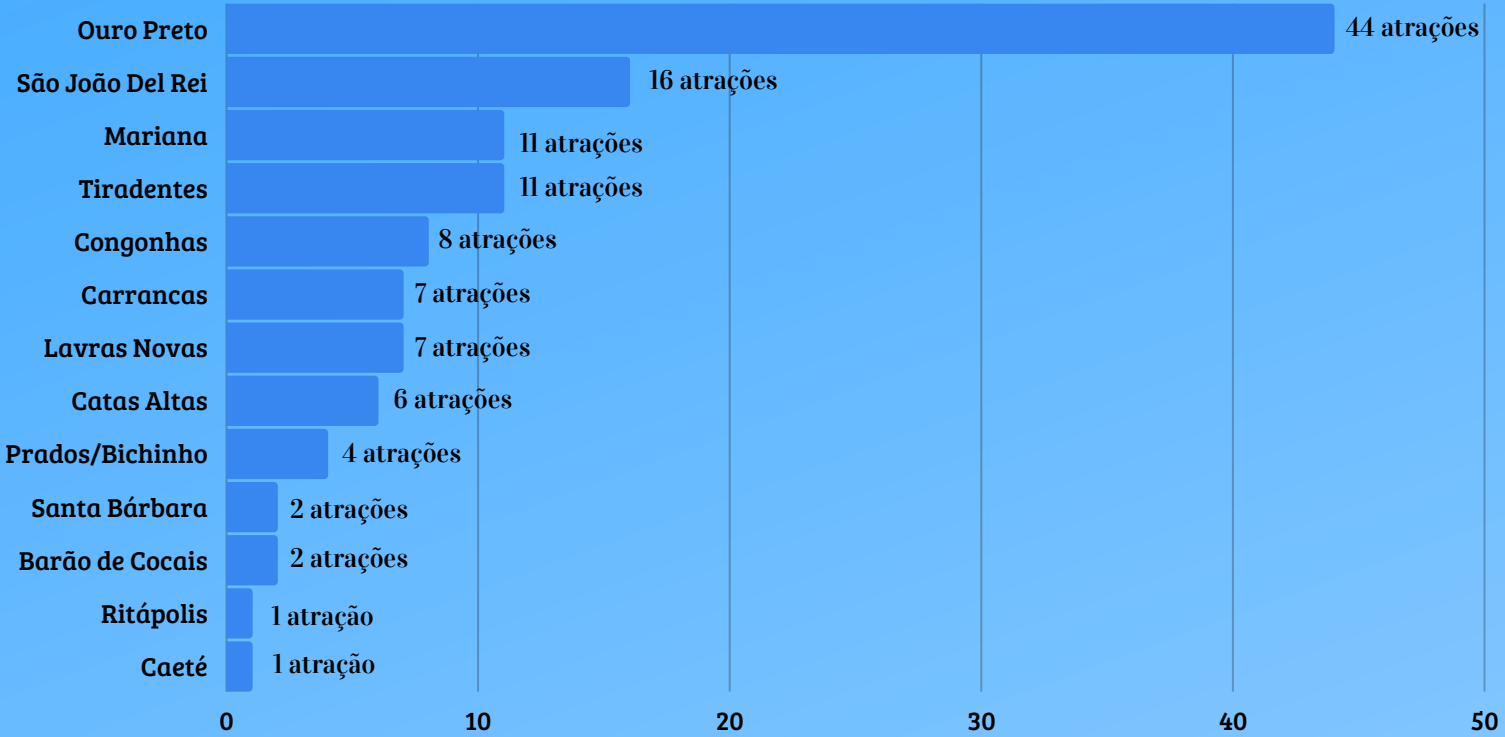

ATRAÇÕES TURÍSTICAS DE MINAS GERAIS

Estrada Real

Infográfico Estatístico

As quantidades de atrações apresentadas neste Infográfico se referem às atrações selecionadas pelo ProgameViagem.com.

O circuito da Estrada Real em Minas Gerais tem um total de 121 atrações turísticas selecionadas pelo ProgameViagem.com. O [Roteiro Sugerido](#) que contempla todas estas atrações requer 28 dias de viagem. O legal é que você pode usar nossa exclusiva Tabela de Atrações Turísticas do Brasil para selecionar apenas as atrações que deseja conhecer e montar seu [Roteiro Personalizado](#) adequado a sua disponibilidade.

Mapa Turístico da Estrada Real