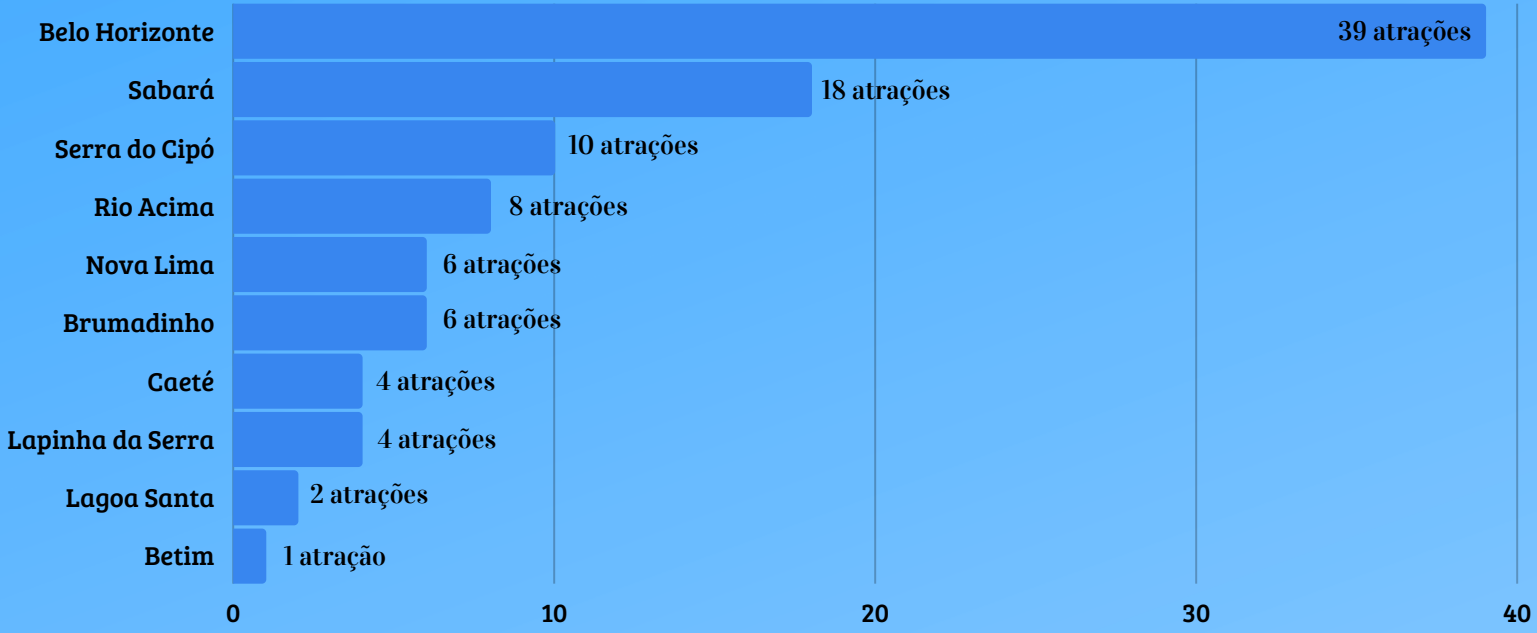

ATRAÇÕES TURÍSTICAS DE MINAS GERAIS

Belo Horizonte e Região Metropolitana

Infográfico Estatístico

As quantidades de atrações apresentadas neste Infográfico se referem às atrações selecionadas pelo ProgameViagem.com.

Belo Horizonte e sua Região Metropolitana tem um total de 98 atrações turísticas selecionadas pelo ProgameViagem.com. O **Roteiro Sugerido** que contempla todas estas atrações requer 28 dias de viagem. O legal é que você pode usar nossa exclusiva Tabela de Atrações Turísticas do Brasil para selecionar apenas as atrações que deseja conhecer e montar seu **Roteiro Personalizado** adequado a sua disponibilidade.

Mapa Turístico de Belo Horizonte e Região Metropolitana