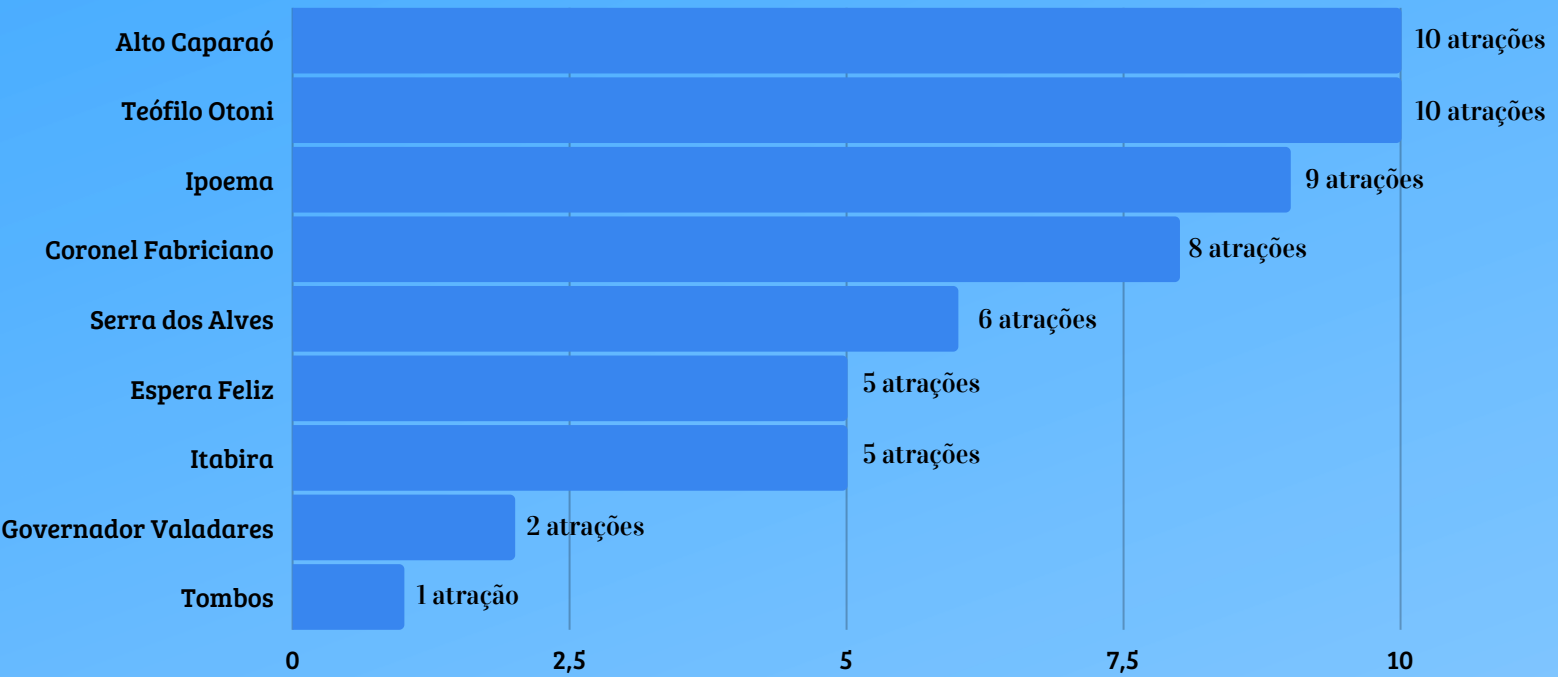

ATRAÇÕES TURÍSTICAS DE MINAS GERAIS

Vale do Rio Doce

Infográfico Estatístico

As quantidades de atrações apresentadas neste Infográfico se referem às atrações selecionadas pelo ProgameViagem.com.

O Vale do Rio Doce em Minas Gerais, que abriga o Parque Nacional do Caparaó, tem um total de 56 atrações turísticas selecionadas pelo ProgameViagem.com. O **Roteiro Sugerido** que contempla todas estas atrações requer 21 dias de viagem. O legal é que você pode usar nossa exclusiva Tabela de Atrações Turísticas do Brasil para selecionar apenas as atrações que deseja conhecer e montar seu **Roteiro Personalizado** adequado a sua disponibilidade.

Mapa Turístico do Vale do Rio Doce em Minas Gerais