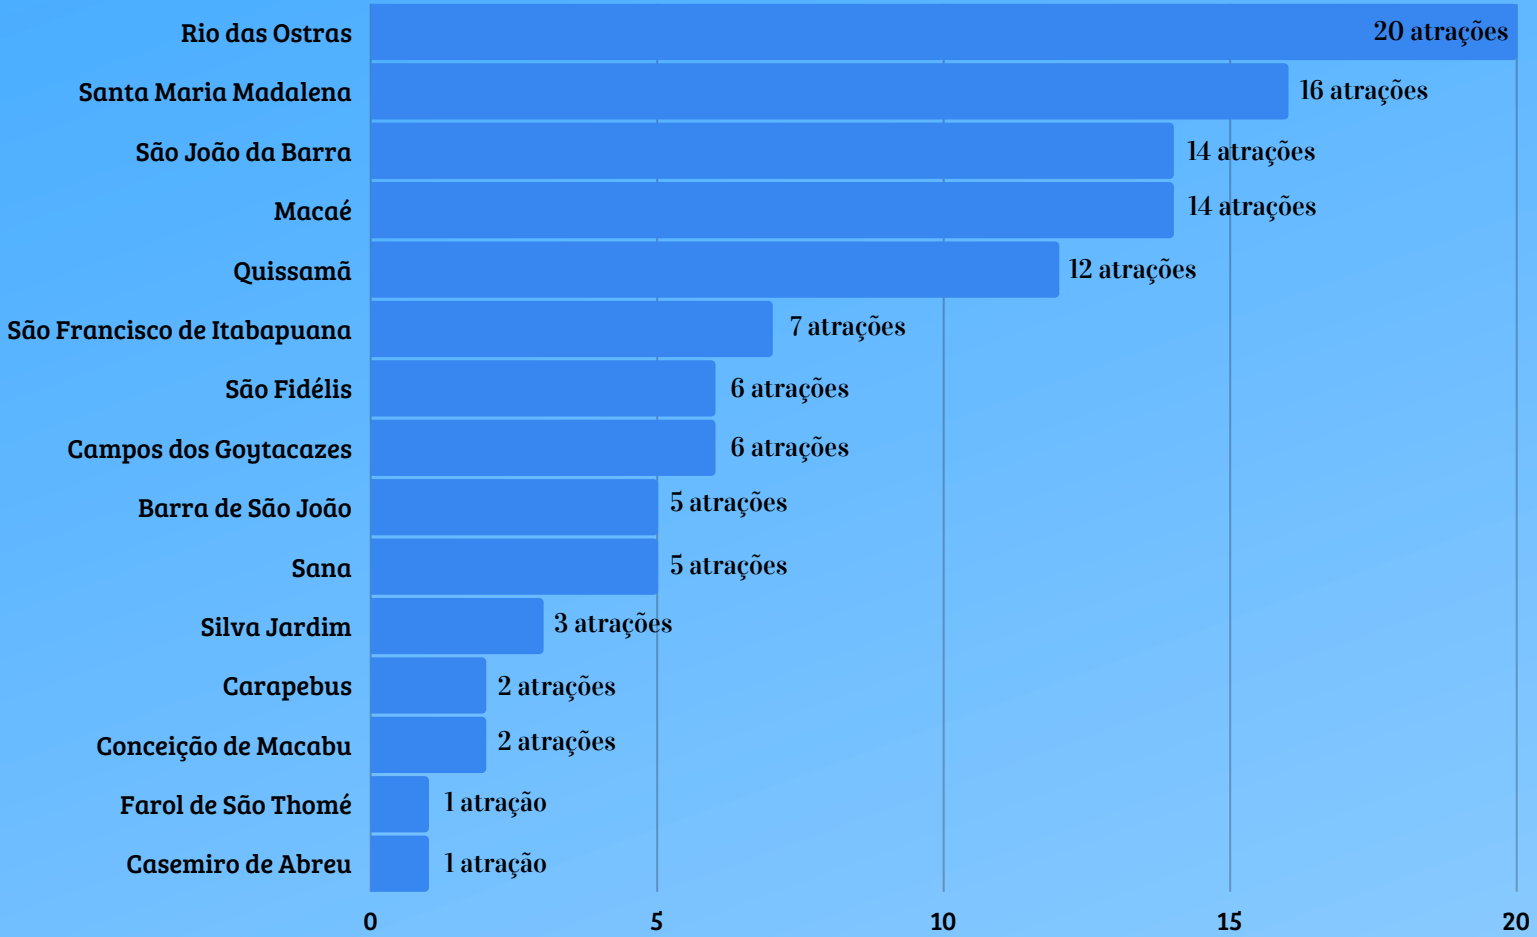

ATRAÇÕES TURÍSTICAS DO RIO DE JANEIRO

Litoral e Interior Norte

Infográfico Estatístico

As quantidades de atrações apresentadas neste Infográfico se referem às atrações selecionadas pelo ProgameViagem.com.

A região Norte (Interior e Litoral) do Estado do Rio de Janeiro tem um total de 114 atrações turísticas selecionadas pelo ProgameViagem.com. O [Roteiro Sugerido](#) que contempla todas estas atrações requer 31 dias de viagem. O legal é que você pode usar nossa exclusiva Tabela de Atrações Turísticas do Brasil para selecionar apenas as atrações que deseja conhecer e montar seu [Roteiro Personalizado](#) adequado a sua disponibilidade.

Mapa Turístico da Região Norte do Rio de Janeiro (Litoral e Interior)