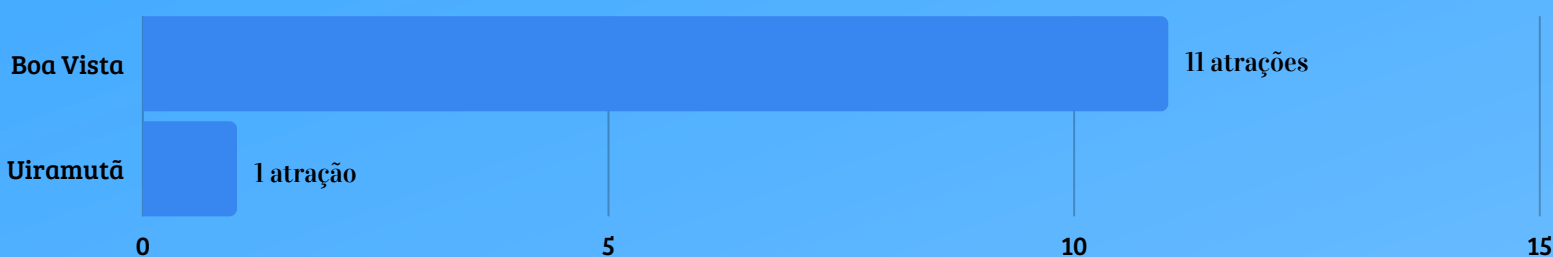

ATRAÇÕES TURÍSTICAS DE RORAIMA

Infográfico Estatístico

As quantidades de atrações apresentadas neste Infográfico se referem às atrações selecionadas pelo ProgameViagem.com.

O Estado de Roraima tem um total de 12 atrações turísticas selecionadas pelo ProgameViagem.com incluindo o Monte Roraima na divisa com a Venezuela e 11 destas atrações ficam na Capital Boa Vista. O **Roteiro Sugerido** que contempla todas estas atrações requer 12 dias de viagem. O legal é que você pode usar nossa exclusiva Tabela de Atrações Turísticas do Brasil para selecionar apenas as atrações que deseja conhecer e montar seu **Roteiro Personalizado** adequado a sua disponibilidade.