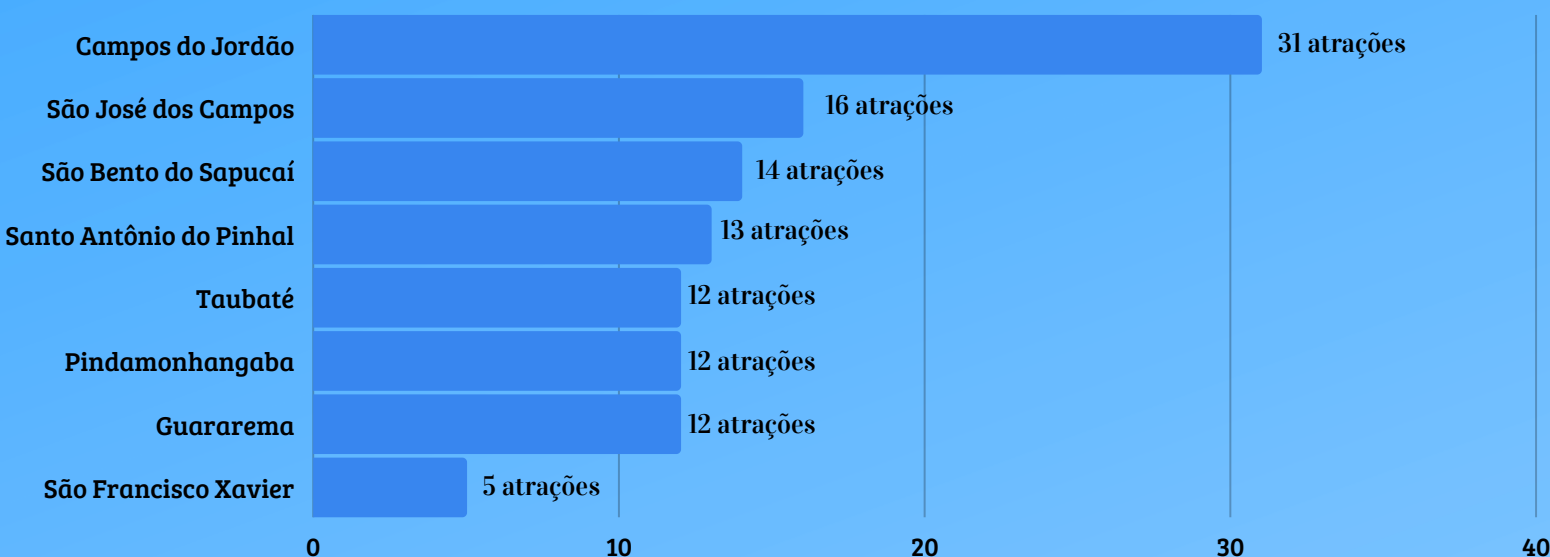

ATRAÇÕES TURÍSTICAS DE SÃO PAULO

Vale do Paraíba Central

Infográfico Estatístico

As quantidades de atrações apresentadas neste Infográfico se referem às atrações selecionadas pelo ProgameViagem.com.

A região do Vale do Paraíba Central do Estado de São Paulo tem um total de 115 atrações turísticas selecionadas pelo ProgameViagem.com. O [Roteiro Sugerido](#) que contempla todas estas atrações requer 29 dias de viagem. O legal é que você pode usar nossa exclusiva Tabela de Atrações Turísticas do Brasil para selecionar apenas as atrações que deseja conhecer e montar seu [Roteiro Personalizado](#) adequado a sua disponibilidade.

Mapa Turístico de São Paulo (Vale do Paraíba)