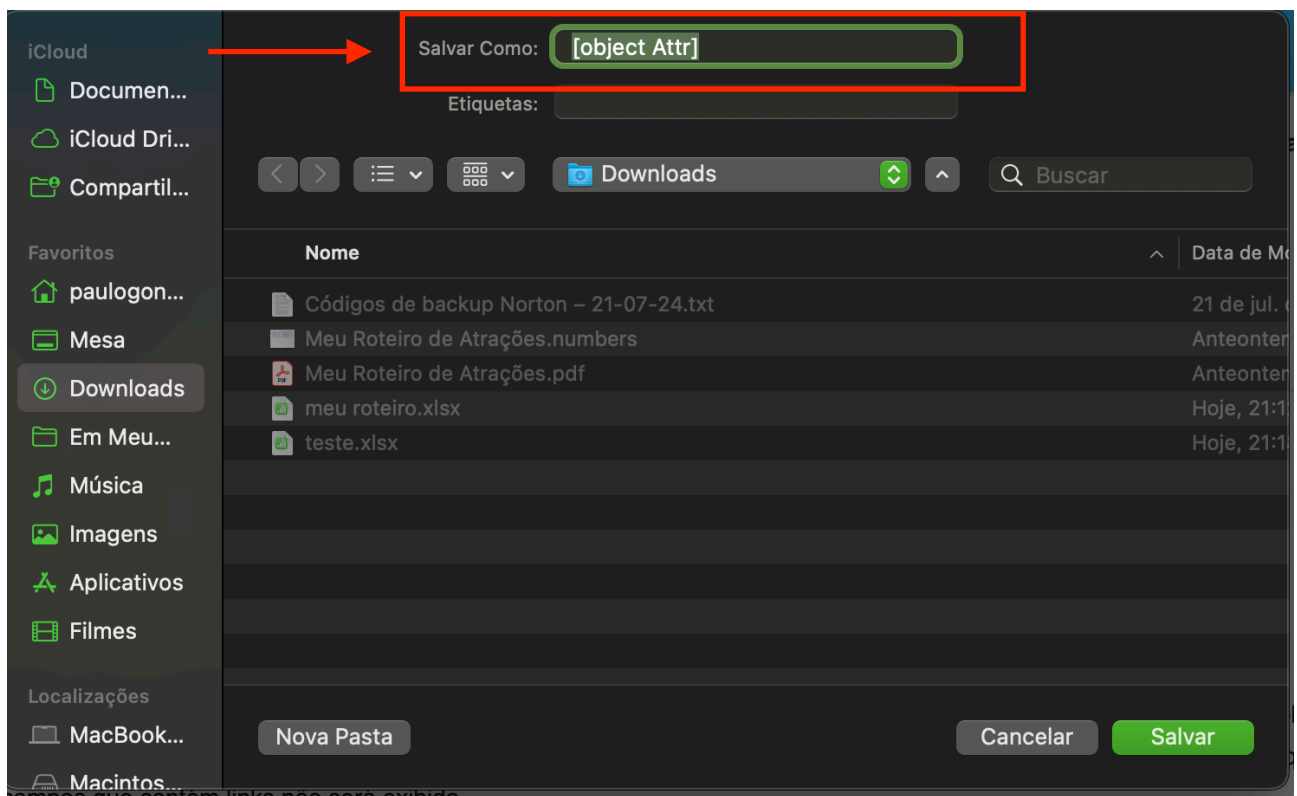

2A. Será aberta a janela para você selecionar suas opções de nome e local para gravar o arquivo