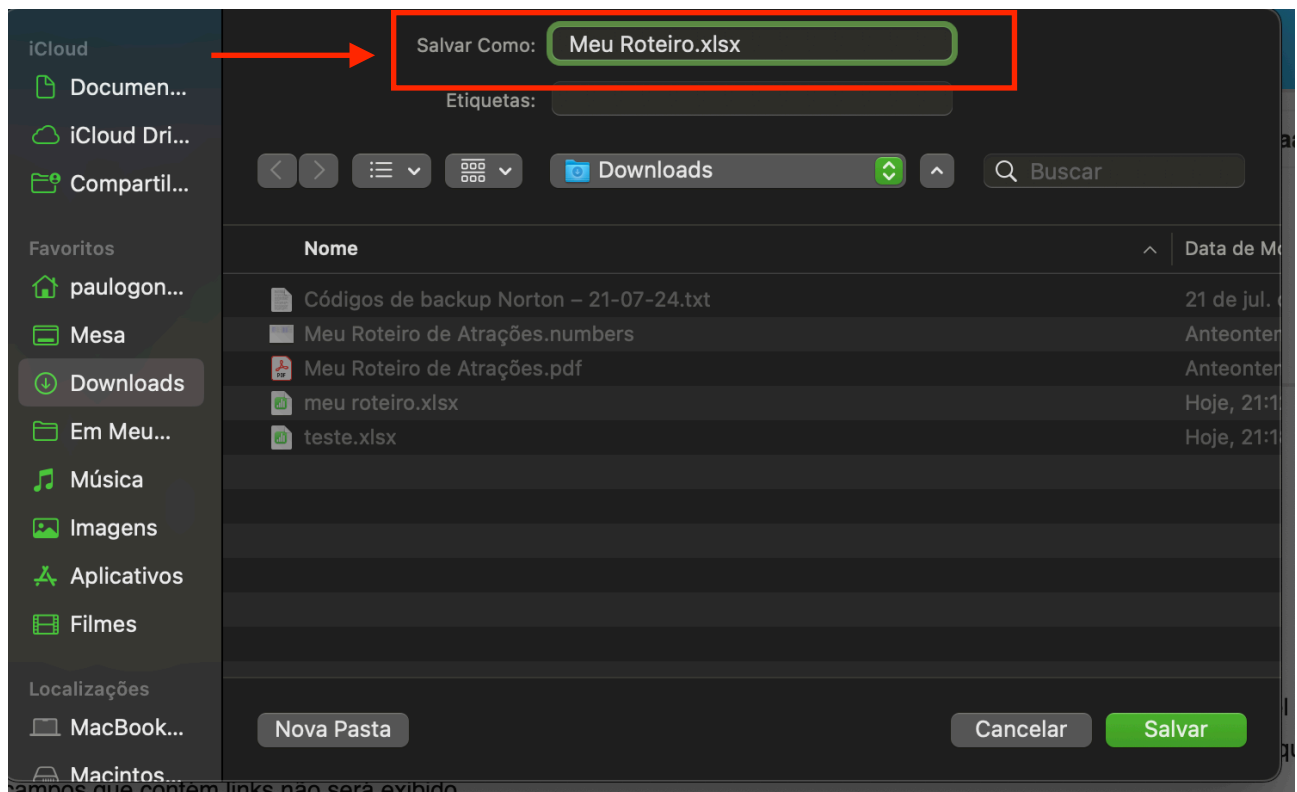

2B. No campo "Salvar Como" substitua "[object Attr]" pelo nome que deseja dar ao arquivo e inclua a extensão XLSX. Por exemplo: Meu Roteiro.XLSX. **ATENÇÃO: Isto é importante para o arquivo ser reconhecido como uma Planilha Eletrônica.**

Pronto você salvou seu Roteiro em Planilha Eletrônica XLSX e pode abri-la com o Aplicativo Excel no Windows ou Numbers no MAC-OS.