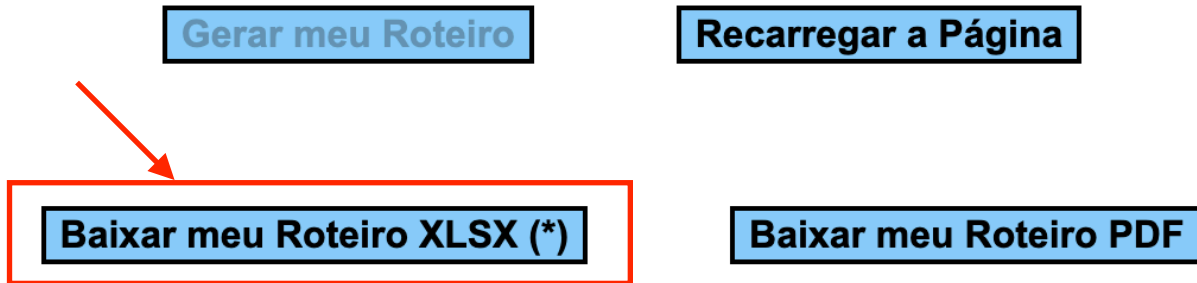

2. Volte ao site ProgameViagem.com na página onde gerou seu roteiro e clique no botão "Baixar meu Roteiro XLSX"