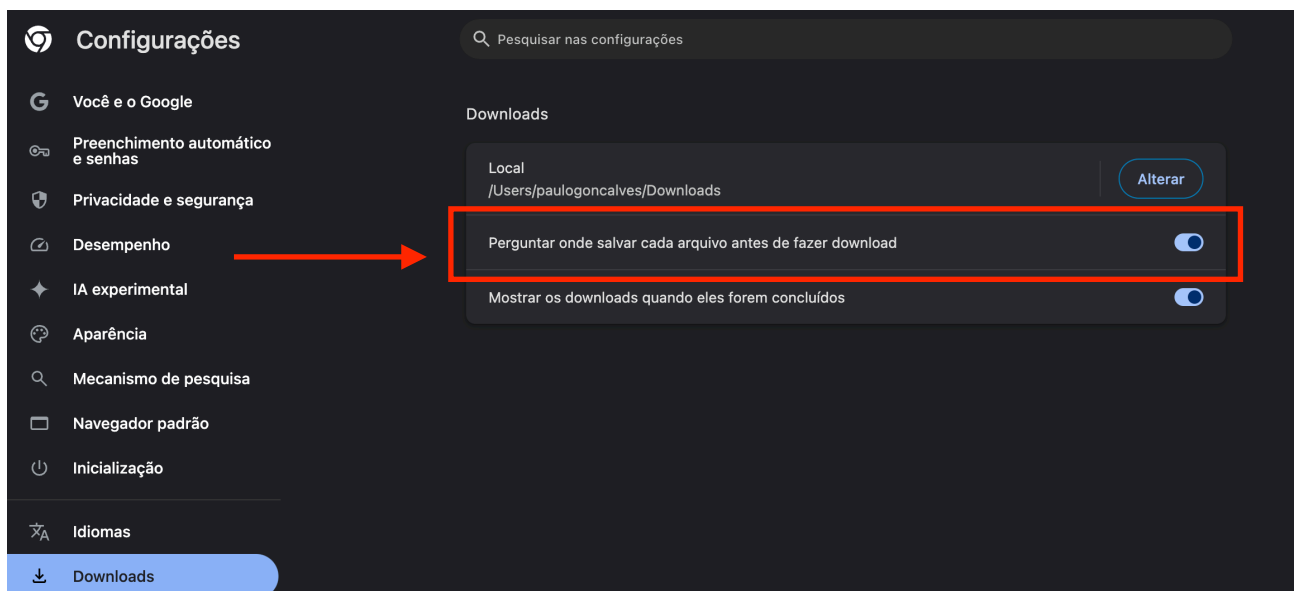

1. Configure o Google Chrome para Perguntar onde gravar cada arquivo antes de fazer download.

1A. Clique nos três pontos na barra superior direita:

1B. Clique em Configurações:

1C. Ligue o botão da opção "Perguntar onde gravar cada arquivo antes de fazer download":